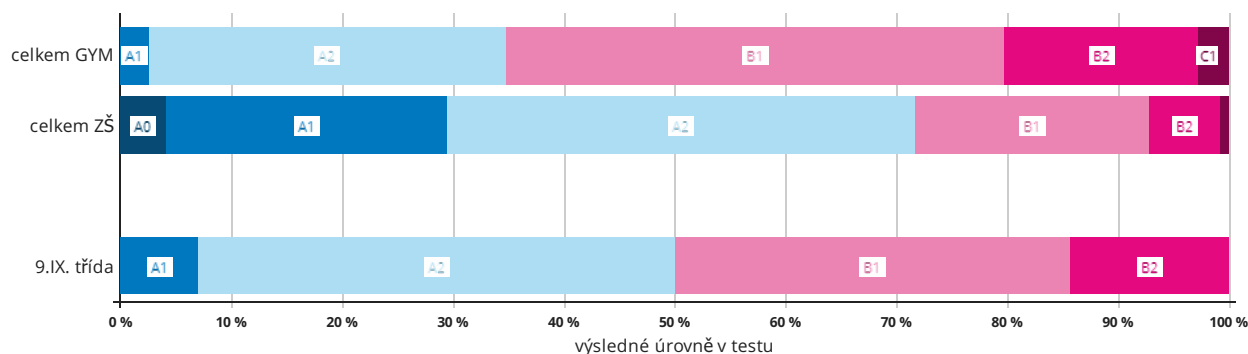

Výsledky adaptivního testu z Anglického jazyka

Podrobné výsledky všech testů i jednotlivých tříd obsahuje analytická část zprávy.