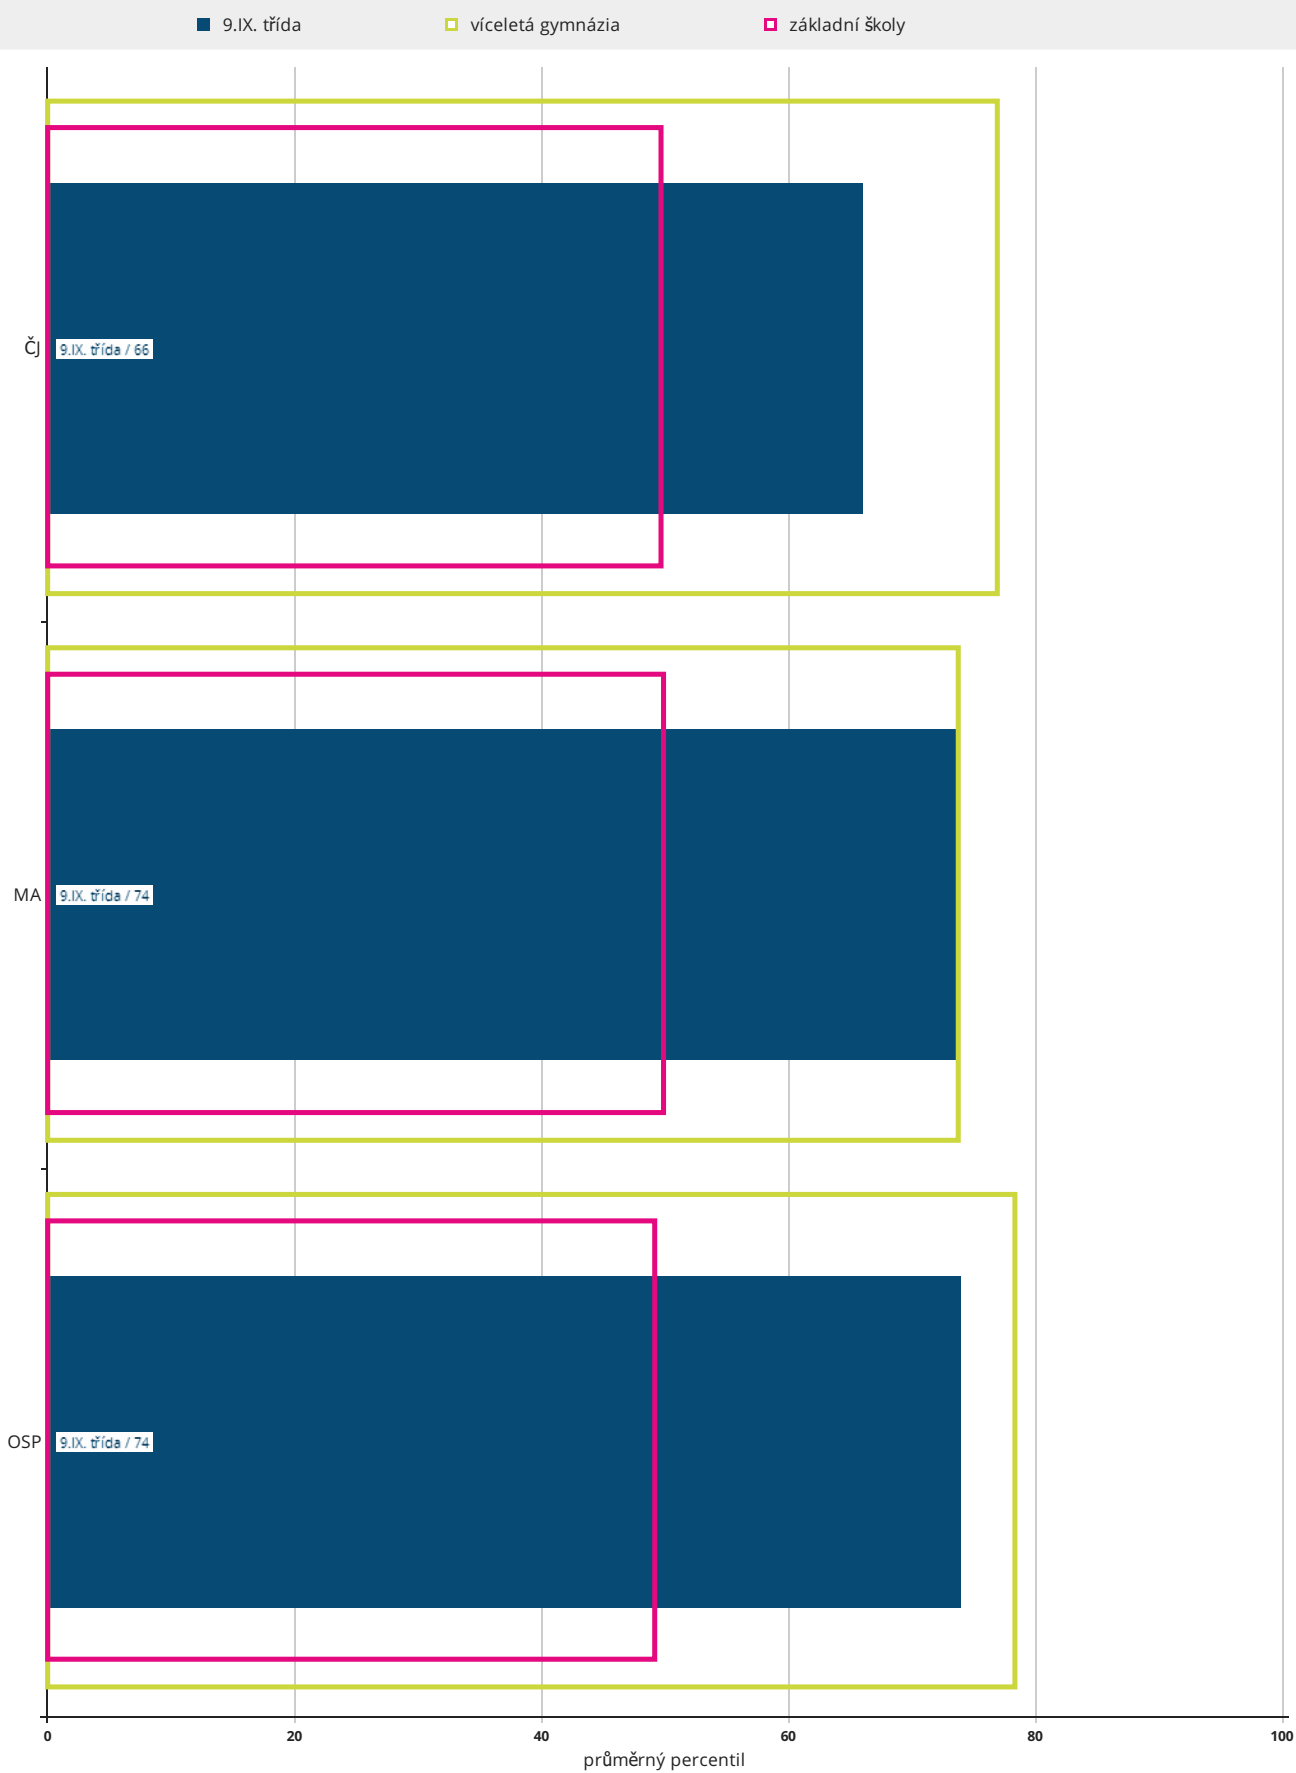

Průměrný celkový percentil po jednotlivých třídách

počet respondentů: OSP: 14 / GYM:555 / ZŠ:17926 MA: 14 / GYM:549 / ZŠ:18024 ČJ: 14 / GYM:628 / ZŠ:18179